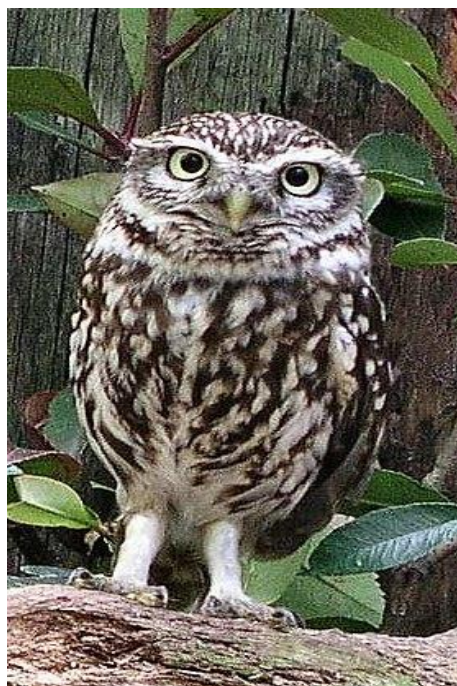

## DESAFIO UHU 23-24 "Escultura de um Mocho ou Coruja"

### MOCHO

O **mocho-galego** (*Athene noctua*) é uma espécie de ave estrigiforme pertencente à família Strigidae.

É um animal de hábitos marcadamente noturnos, embora, quando as condições o permitam, seja comum observá-lo durante o dia ou crepúsculo, sendo uma das espécies de Strigiformes mais avistadas durante o dia.

Encontra-se entre as espécies menores desta ordem de aves, atingindo em média 23 a 27,5 cm de comprimento, não havendo divergência entre sexos.

Distribui-se por toda a Europa, grande parte da Ásia e Norte de África. É uma espécie bastante comum na sua área de distribuição.